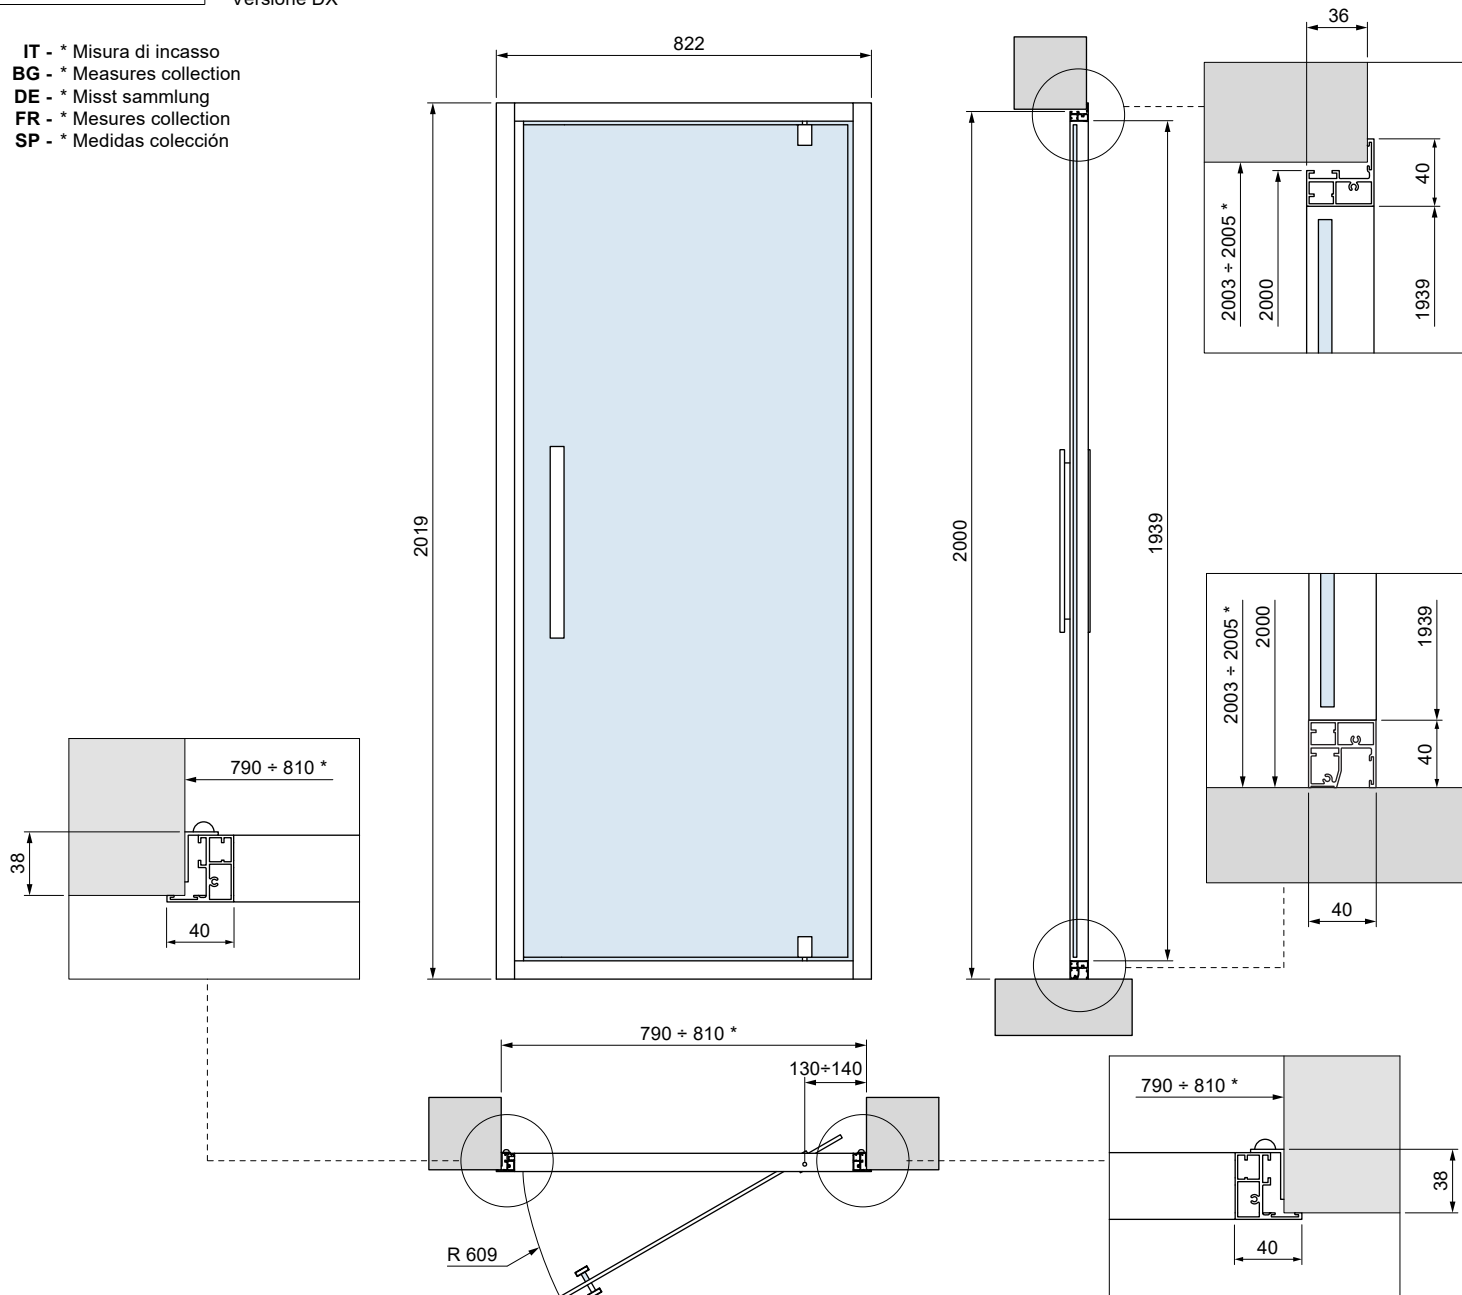

Versione DX

Scheda tecnica porta bagno turco - semi incasso (B)
Data sheet door turkish bath - semi recessed (B)
Datenblatt tür dampfbad - halbeinbau (B)
Porte feuille de données de bain turc - semi encastré (B)
Puerta de hoja de datos baño turco - semi empotrada (B)

IT - I valori di ingombro sono espressi in mm.
Le dimensioni reali possono variare di ± 3 mm.
BG - The overall dimension values are expressed in mm.
The actual dimensions may be ± 3 mm.
DE - Die ausmaße sind in mm ausgedrückt.
Die tatsächlichen maße können um ± 3 mm abweichen.
FR - Les valeurs d'encombrement sont exprimées en mm.
Les dimensions réelles peuvent varier de ± 3 mm.
SP - Las dimensiones totales se expresan en mm.
Las verdaderas dimensiones pueden variar ± 3 mm.

IT - * Misura di incasso
BG - * Measures collection
DE - * Misst sammlung
FR - * Mesures collection
SP - * Medidas colección

IT - Prodotto da installare a pareti finite.
BG - Product to be installed in finished walls.
DE - Produkt in fertige Wände eingebaut werden.
FR - Produit à être installé dans les murs finis.
SP - Producto a ser instalado en paredes acabadas.